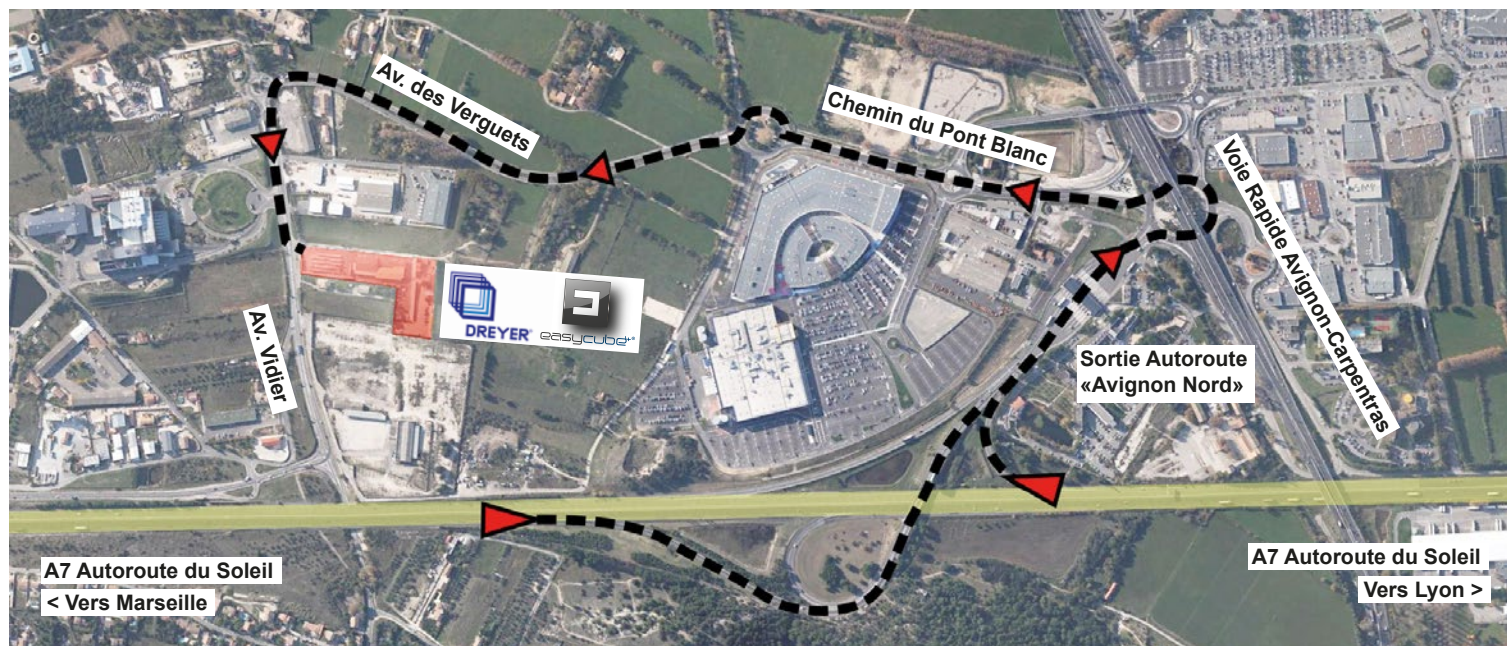

DREYER®

easycube+®

PLAN D'ACCES USINE

Z.A la Garigotte 610 Avenue du Vidier 84270 Vedène

Position GPS: Latitude: 43°97' Longitude: 4°89'

Tél: 04 90 23 80 00

Fax: 04 90 84 00 44

contact@dreyer.eu