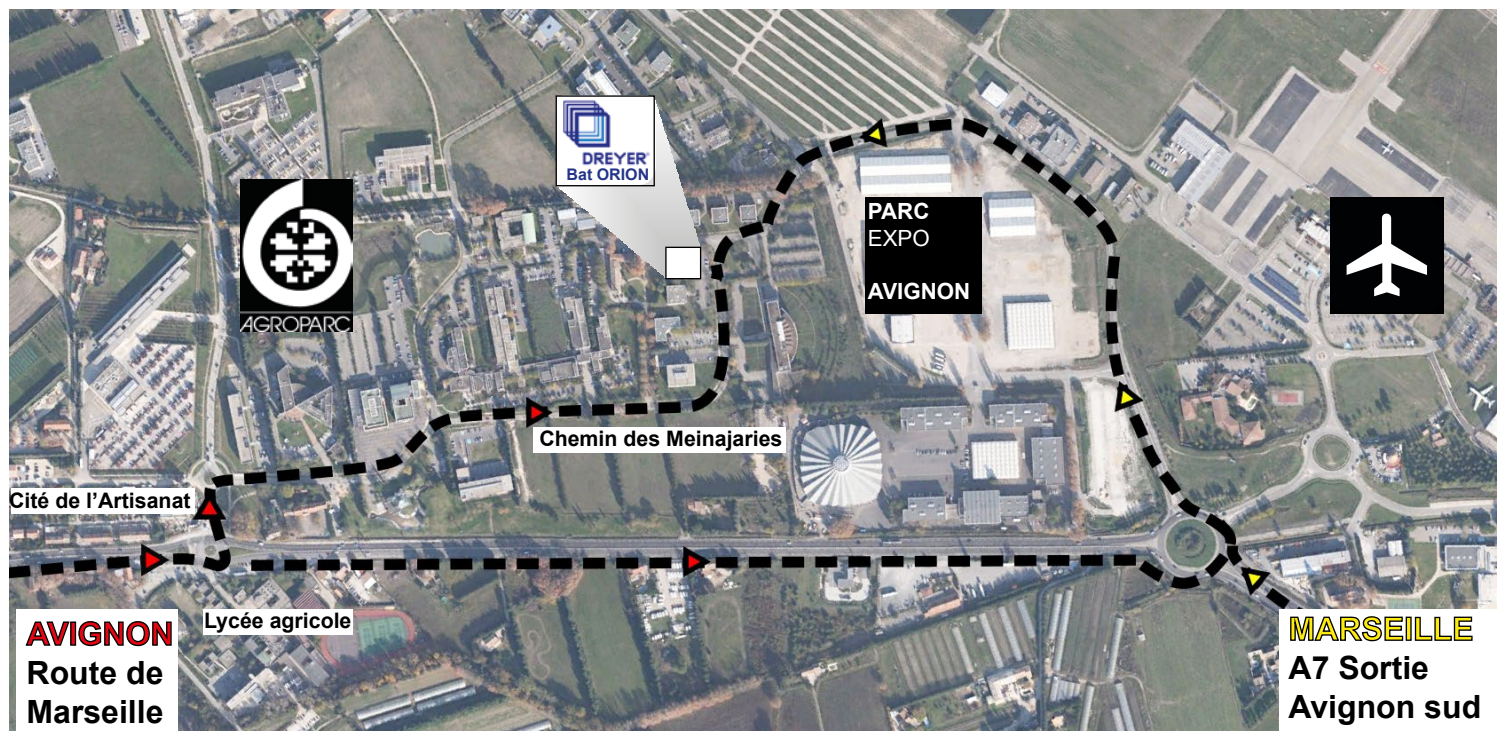

**DREYER®**

## PLAN D'ACCES

Depuis **AVIGNON**:

Prendre au feu à gauche (lycée agricole à votre droite et la Cité de l'Artisanat à votre gauche) rue Marcel Demonque. Au rond point, prendre à droite CHEMIN DES MEINAJARIES et continuer sur 750m jusqu'au bâtiment ORION.

OU

Continuer route de Marseille jusqu'au rond point de l'aéroport, prendre la troisième à droite direction Parc des Expositions, suivre la route sur 500m tournez à gauche à l'intersection «rue Michel de Montaigne», après le S prendre sur la droite au bâtiment ORION.

Depuis l'**A7 / MARSEILLE**:

Prendre la sortie Avignon-Sud, tourner à droite direction Avignon-Caumont-Aéroport, suivre cette direction sur 1 km, au rond point prendre la seconde à droite direction Parc des Expositions, continuer sur 500m, prendre à gauche à l'intersection «rue Michel de Montaigne», après le S prendre sur la droite au bâtiment ORION.